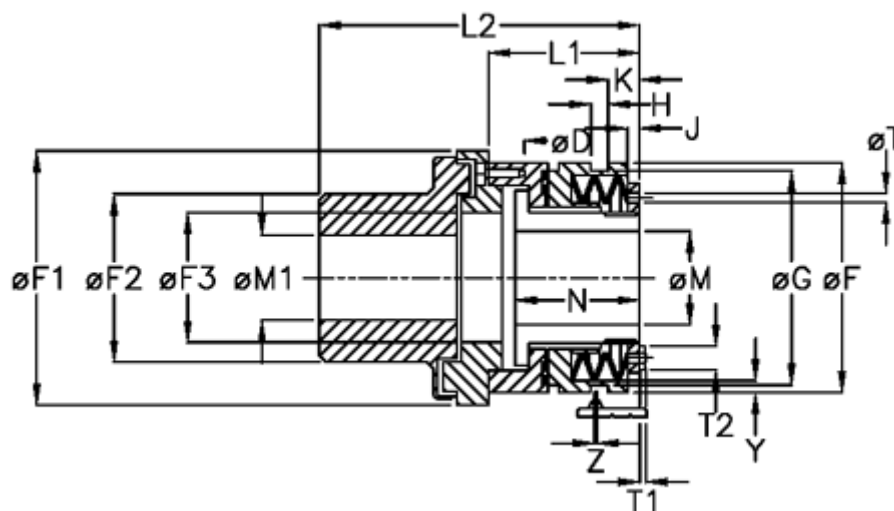

Varenummer: 46912043
 Beskrivelse: Sikkerhedskobling Safeguard D 20 L

Mål

D = 6xM5	K = 7.5	Tallerkenfjeder montering = 5x1M
F = 55	L1 = 38.5	Tallerkenfjeder udførelse = L - svær
F1 = 67	L2 = 90.0	Y = 2
F2 = 46	M1 max = 30	Z = 0.1
F3 = 33	M max = 20	
G = 50.0	M min = 7	
H = 9	T1 = 3.0	
J = 3.0	T2 = 7	